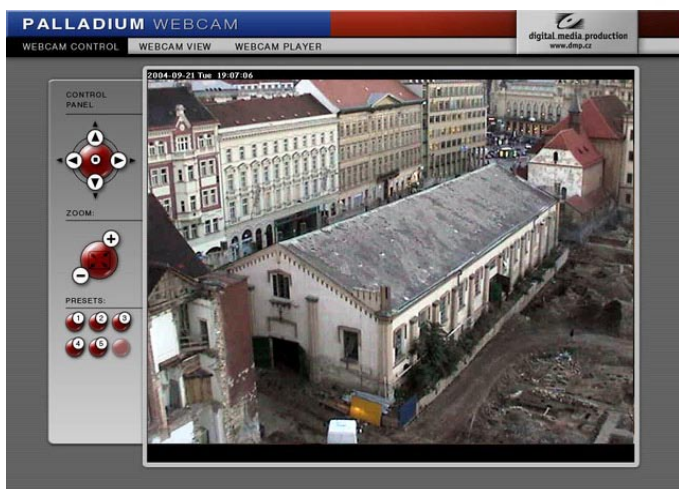

PANORAMATICKÁ WEBCAMERA s vysokým rozlišením

PANO WebCAM přináší řešení pro ty nejnáročnější zákazníky, kteří požadují co nejkvalitnější záznam průběhu významných událostí. Díky unikátní technologii snímání PANO WebCAM snímá kompaktní panoramatické obrazy s rozsahem úhlu plných 360 stupňů horizontálně a 150 stupňů vertikálně, je tak možné snímat jedinou kamerou celý okolní prostor interiéru nebo exteriéru.

PANO WebCAM nachází uplatnění například pro:

- Záznam průběhu výstaveb
- Sledování vývoje investičních záměrů (renovací, novostaveb, apod.)
- Záznam významných událostí a meetingů
- Sledování parkovacích a skladových prostor

Výstupy z **PANO WebCAM HR** slouží díky své kvalitě nejen jako aktuální snímek vybraného prostoru, ale též pro vlastní propagaci a podporu obchodu (katalogy, tiskové výstupy, internet, CD, DVD, video apod.).

Hlavní přednosti **PANO WebCAM HR**:

- Vysoké rozlišení panoramatického snímku (od 4 Mpix do 8Mpix).
- Výstupní snímky jsou použitelné jak pro DTP, tak pro video a internet.
- Mimořádně široký úhel snímání (360 x 150 stupňů).
- Pracuje 24 hodin denně a 7 dní v týdnu po celý rok.
- Pracuje v exteriéru i interiéru.
- Standardní záruka 1 rok lze pravidelným servisem rozšířit na 3 a více let.
- Časoběrné snímání panoramatického snímku každých 5 minut.
- Kapacita záznamu od 2 let výš.
- Umožňuje plný archiv snímků se zpětnou projekcí a interaktivním prohlížením.
- Systém snímání je rozšiřitelný na více kamer.
- Využívá standardního síťového rozhraní...
- Jednosměrná komunikace odstraňuje problémy s ochranami sítě (firewall)