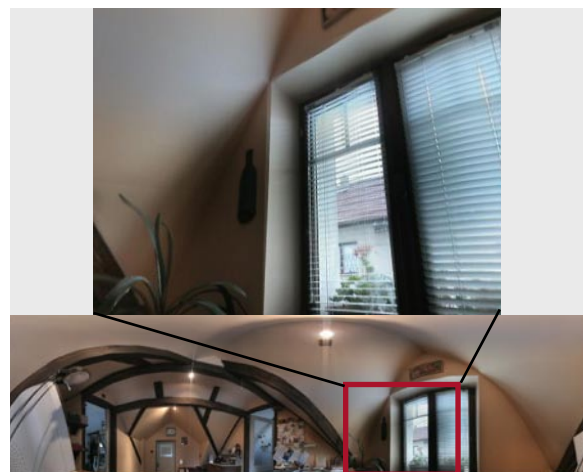

Hlavní přednosti **PANO WebCAM HR**:

- Vysoké rozlišení panoramatického snímku (od 4 Mpix do 8Mpix).
- Výstupní snímky jsou použitelné jak pro DTP, tak pro video a internet.
- Mimořádně široký úhel snímání (360 x 150 stupňů).
- Pracuje 24 hodin denně a 7 dní v týdnu po celý rok.
- Pracuje v exteriéru i interiéru.
- Standardní záruka 1 rok lze pravidelným servisem rozšířit na 3 a více let.
- Časoběrné snímání panoramatického snímku každých 5 minut.
- Kapacita záznamu od 2 let výš.
- Umožňuje plný archiv snímků se zpětnou projekcí a interaktivním prohlížením.
- Systém snímání je rozšiřitelný na více kamer.
- Využívá standardního síťového rozhraní...
- Jednosměrná komunikace odstraňuje problémy s ochranami sítě (firewall)